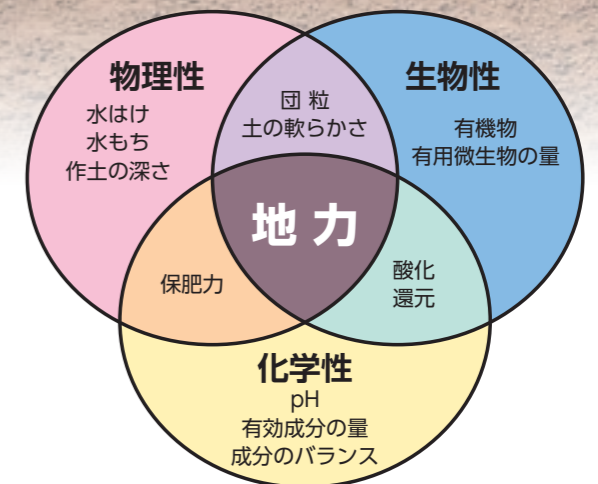

稲作情報

良質米の生産に向けて

令和6年の田植え後の生育は、気温が高めに推移したことより順調でしたが、6月下旬及び7月中旬の日照時間が平年を下回ったことにより、分けつが抑制され穂数は「やや少ない」となりました。また、1穂当たりもみ数は「やや多い」となり、全もみ数は「平年並み」となりました。7月下旬以降は気温及び日照時間が平年を上回って推移したため、広島県の作況指数は「101」北部「98」南部「106」となりました。

また早生種、中生種とも高温に起因する乳白粒や充実不足、カメムシ類等による着色粒の混入により品質が低下した品種もありました。

令和7年産はこうした課題の対策を再確認し、高品質・良質米の生産を努めましょう。

詳しくは最寄りのアグリセンター・JAグリーン・資材店にお問い合わせください。

令和7年産米づくりのポイント

～高品質、良質米生産にはまず「土づくり」から～

(1) 土づくり三原則

(異常気象に左右されにくいほ場をつくる)

- ① 土づくり肥料の適正施用
土壌診断に基づいて不足成分を補給し、健全な作物の育成に心がけましょう(科学性の改善)。
- ② 堆肥など有機質資材の施用
稲わら、堆肥など有機質資材を鋤き込み、地力を増強しましょう(生物性、物理性の改善)。
- ③ 深耕 作土深を15～18cm確保
深耕で作土を厚くすると、作物の根が十分伸びるようになります(物理性の改善)。

このほか、中干しや浅水間断灌水を行なって根群を深く広げ、根の活力が維持できるよう適正な水管理を行ないましょう。